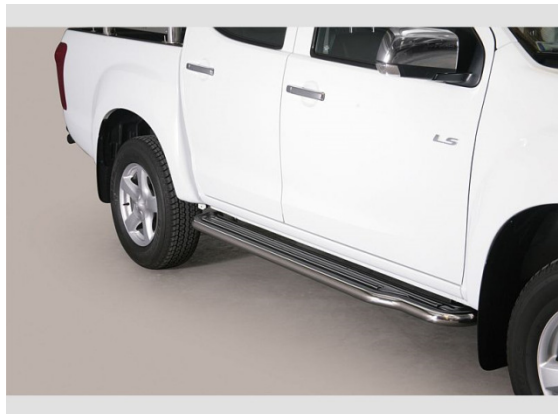

Isuzu DMax Edelstahl Zubehör

EU-Personenschutzbügel 76mm ECSB314IX
mit graviertem ROAD RANGER Logo

VK netto 485,81€ DC, CC und SC

Schwellerrohre DSP314IX Design oval m. Tritt-Auflage
Trittfläche mit Gumminoppen

VK netto 625,42€ DC und CC

Schwellerrohre GPO314IX oval
m. Kunststoff-Tritt-Auflage

VK netto 596,04€ DC und CC

Schwellerrohre GP314IX rund
mit Tritt-Auflage Kunststoff

VK netto 537,31€ DC und CC

Trittbretter P314IX massiv flach, breit

VK netto 581,90€ DC und CC

Styling Bar RLSSK2314IX inkl. ROAD RANGER Logo

VK netto 757,32€ DC, CC und SC

Edelstahl Design Auspuffanlage ab Kat mit 4x90mm, 2x 135x100mm oder seidl. Ausgang je 2x70mm re+li
VK netto 799.-€ NUR DC (lieferbar in Kürze)