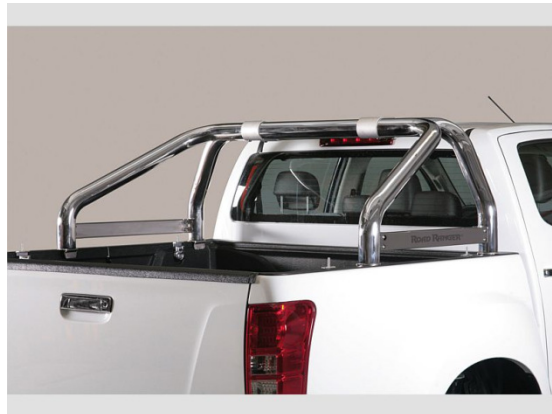

Isuzu DMax Edelstahl Zubehör

EU-Personenschutzbügel 76mm ECSB314IX
mit graviertem ROAD RANGER Logo

VK netto 485,81€ DC, CC und SC

Schwellerrohre DSP314IX Design oval m. Tritt-Auflage
Trittfläche mit Gumminoppen

VK netto 625,42€ DC und CC

Schwellerrohre GPO314IX oval
m. Kunststoff-Tritt-Auflage

VK netto 596,04€ DC und CC

Schwellerrohre GP314IX rund
mit Tritt-Auflage Kunststoff

VK netto 537,31€ DC und CC

Trittbretter P314IX massiv flach, breit

VK netto 581,90€ DC und CC

Styling Bar RLSSK2314IX inkl. ROAD RANGER Logo

VK netto 757,32€ DC, CC und SC

Edelstahl Design Auspuffanlage ab Kat mit 4x90mm, 2x 135x100mm oder seidl. Ausgang je 2x70mm re+li
VK netto 799.-€ NUR DC (lieferbar in Kürze)