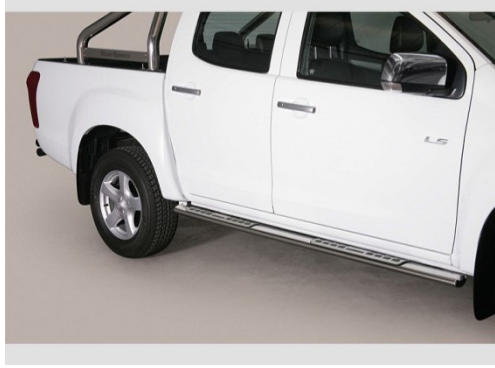

Isuzu DMax Edelstahl Zubehör

EU-Personenschutzbügel 76mm ECSB314IX
mit graviertem ROAD RANGER Logo

VK netto 485,81€ DC, CC und SC

Schwellerrohre DSP314IX Design oval m. Tritt-Auflage
Trittfläche mit Gumminoppen

VK netto 625,42€ DC und CC

Schwellerrohre GPO314IX oval
m. Kunststoff-Tritt-Auflage

VK netto 596,04€ DC und CC

Schwellerrohre GP314IX rund
mit Tritt-Auflage Kunststoff

VK netto 537,31€ DC und CC

Trittbretter P314IX massiv flach, breit

VK netto 581,90€ DC und CC

Styling Bar RLSSK2314IX inkl. ROAD RANGER Logo

VK netto 757,32€ DC, CC und SC

Edelstahl Design Auspuffanlage ab Kat mit 4x90mm, 2x 135x100mm oder seidl. Ausgang je 2x70mm re+li
VK netto 799.-€ NUR DC (lieferbar in Kürze)